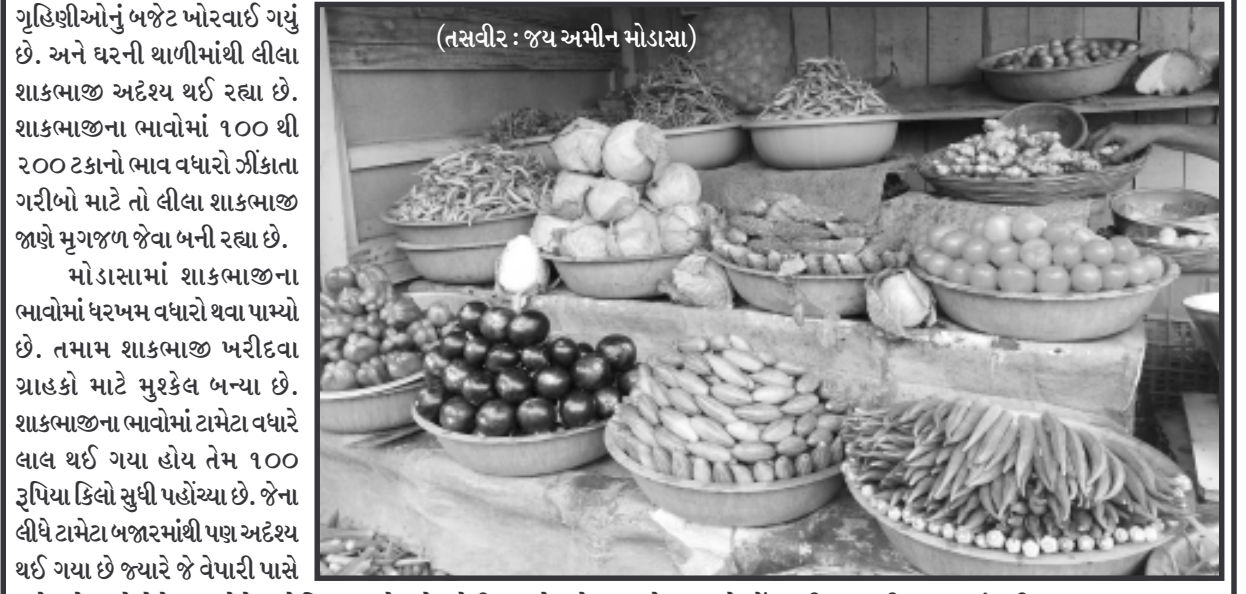

(તસવીર : જય અમીન મોડાસા)

અરવલ્લી જિલ્લામાં શાકભાજીના ભાવો આસમાને આંબતા ગરીબો માટે લીલા શાકભાજી મૃગજળ સમાન બની રહ્યા છે. શાકભાજી વેચતા વેપારીઓ અને આમ જનતા અસહ્ય ભાવ વધારના કારણે એક જ શબ્દ ઉચ્ચારી રહ્યા છે. 'હાય રે મોંઘવારી' તથા બીજી બાજુ ડુંગળી-બટાકાના ભાવ વધતા ગરીબો તો ભુખે રહેવાનું તો નહીં આવે ને એવો અહેસાસ કરતા થઈ ગયા છે. શાકભાજીની સાથે કઠોળના પણ ભાવ વધતા આમ જનતા તો એક જ અવાજે કહે છે કે 'જાયે તો કહા જાયે ઔર ખાયે તો કયા ખાયે.'

ધનસુરામાં બે વર્ષ અગાઉ થયેલ

હત્યા સંદર્ભે એક શપ્સની અટકાયત તપાસ સી.આઈ.ડી. કાઈમ ગાંધીનગરને સોંપાતા કાર્યવાહી તેજ બની

ધનસુરા, તા. ૨૨ ધનસુરા તાલુકાના બુટાલ ગામની સીમમાં બે વર્ષ અગાઉ એન.ડી. કન્સ્ટ્રક્શનના સાર્ટેટ સુપરવાઈઝરનો મૃતદેહ ગટરમાંથી મળી આવ્યો હતો. જેની તપાસ ધનસુરા પોલીસ અને હિંમતનગર એલ.સી.બી.ને સોંપાઈ હતી. પરંતુ કોઈ ભેદ ન ખુલતા આ તપાસ ગાંધીનગર સી.આઈ.ડી. કાઈમને સોંપવામાં આવી હતી. સી.આઈ.ડી. કાઈમે આજે આ પ્રકરણમાં બે વર્ષના લાંબા સમય બાદ એક શપ્સની અટકાયત કરી સઘન પુછપરછ હાથ ધરી છે. ટુંક જ સમયમાં આ મોત પ્રકરણ પરથી પડધો ઉઠી જશે તેવું જણાઈ રહ્યું છે.

ધનસુરા-વડાગામ માર્ગ પર બે કી.મી. દૂર આવેલ બુટાલ ગામની સીમમાં બે વર્ષ અગાઉ એક શપ્સનો હત્યા કરાયેલ મૃતદેહ ગટરમાં પડ્યો હોવાનું બુટાલ ગામના મોહનભાઈ નાડીયા માલુમ પડ્યું હતું આધારે ધનસુરા-વડાગામ માર્ગ પર બે કી.મી. દૂર આવેલ બુટાલ ગામની સીમમાં બે વર્ષ અગાઉ એક શપ્સનો હત્યા કરાયેલ મૃતદેહ ગટરમાં પડ્યો હોવાનું બુટાલ ગામના મોહનભાઈ નાડીયા માલુમ પડ્યું હતું આધારે ધનસુરા નજીક ખડોલ ખરાબાથી વૃજપુરા રોડની સાર્ટેટ પર ફરજ બજાવતા સુપરવાઈઝર અલ્બેશ પટેલ ગત ૨૬-૬-૨૦૧૨ના રોજ સાર્ટેટ ઉપરથી કામકાજ પતમ કરી પોતાની કાર લઈ ઘરે જઈ રહ્યા હતા અને તે દિવસથી રાત્રે ગુમ થઈ ગયા છે. ત્રણ દિવસ વિતી ગયા છતાં કોઈ ભાળ ના મળતા પરિવારજનો પોલીસ ફરિયાદ કરી હતી. જેના આધારે પોલીસે શોધખોળ કરતા મૃત યુવકનો મૃતદેહ ગટરમાંથી મળી આવ્યો હતો. ધનસુરા પોલીસે આ હત્યા અંગે તપાસમાં ઢીલાસ દાખવતા પરિવારજનોની માંગ બાદ આ કેસની તપાસ ગાંધીનગર સી.આઈ.ડી. કાઈમને સોંપવામાં આવી હતી. જેમાં બે વર્ષના લાંબા ગાળા બાદ સી.આઈ.ડી. કાઈમને થોડી સફળતા મળી હતી. આ મામલે આજે સી.આઈ.ડી. કાઈમે એક શપ્સની અટકાયત કરી પુછપરછ કરી હતી અને હત્યા પાછળની અનેક કડીઓ મેળવવાની કોશિશ કરી રહી છે. લાંબા સમય બાદ આ હત્યા પ્રકરણમાં પરિવારજનોને આશાનું એક કિરણ દેખાઈ રહ્યું છે. ટુંક જ સમયમાં આ સમગ્ર પ્રકરણ પરથી પડધો ઉઠી જશે.